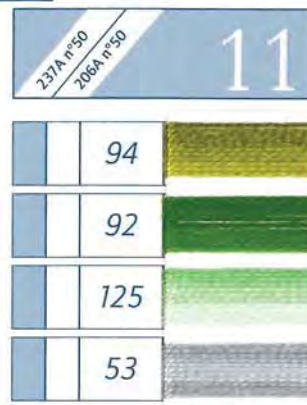

237A n°50 206A n°50		7
*	677	
*	727	
*	726	
*	725	
*	783	
*	782	
*	445	
*	307	
*	444	
*	745	
*	744	
*	743	
*	742	
*	741	
*	740	
*	947	
	666	
*	973	
*	972	
*	971	
*	970	
*	922	
*	920	
*	919	

237A n°50 206A n°50		8
	BLANC	
	B5200	
	ECRU	
*	712	
*	739	
*	944	
*	876	
*	762	
*	415	
*	318	
*	414	
*	317	
*	413	
*	535	
	310	

	Couleurs disponibles Available colours
*	Commande : 4 boîtes minimum Order : 4 boxes minimum
**	Commande : 109 boîtes minimum Order : 109 boxes minimum

TABLEAU DE RECHERCHE DES NUMÉROS DE COULEURS

Key to colour numbers

□ N° Couleur/Colour N°

■ Colonne/Column

B5200	8	304	2	415	8	602	2	747	4	820	3	910	4	3327	2
BLANC	8	307	7	433	6	603	2	754	1	821	4	911	4	3329	2
ECRU	8	310	8	434	6	604	2	760	2	822	6	913	4	3345	5
48	9	311	3	435	6	605	2	761	2	823	3	919	7	3346	5
51	12	312	3	436	6	640	6	762	8	825	4	920	7	3347	5
52	10	317	8	437	6	642	6	775	3	826	4	922	7	3348	5
53	11	318	8	444	7	644	6	776	1	827	4	938	6	3354	1
67	10	319	5	445	7	666	7	782	7	828	4	943	4	3371	6
69	12	320	5	477	3	677	7	783	7	838	6	944	8	3687	1
90	12	321	2	478	3	699	5	792	3	840	6	947	7	3688	1
92	11	322	3	479	3	700	5	793	3	841	6	948	1	3689	1
93	10	326	1	498	2	701	5	794	3	842	6	954	4	3846	3
94	11	334	3	501	6	702	5	796	3	876	8	955	4		
99	9	335	1	503	6	703	5	797	3	890	5	956	1		
105	12	336	3	517	4	704	5	798	3	892	1	957	1		
106	9	344	4	518	4	712	8	799	3	893	1	962	1		
107	9	349	1	519	4	725	7	800	3	894	1	963	1		
111	12	350	1	523	6	726	7	801	6	895	5	970	7		
115	9	351	1	535	8	727	7	806	4	896	2	971	7		
121	10	352	1	550	2	738	6	807	4	898	6	972	7		
125	11	353	1	552	2	739	8	809	3	899	1	973	7		
209	2	367	5	553	2	740	7	813	4	902	2	975	6		
210	2	368	5	554	2	741	7	814	2	904	5	993	4		
211	2	369	5	580	5	742	7	815	2	905	5	995	3		
216	6	400	6	581	5	743	7	816	2	906	5	996	3		
218	5	413	8	600	2	744	7	818	1	907	5	3325	3		
238	3	414	8	601	2	745	7	819	1	909	4	3326	1		