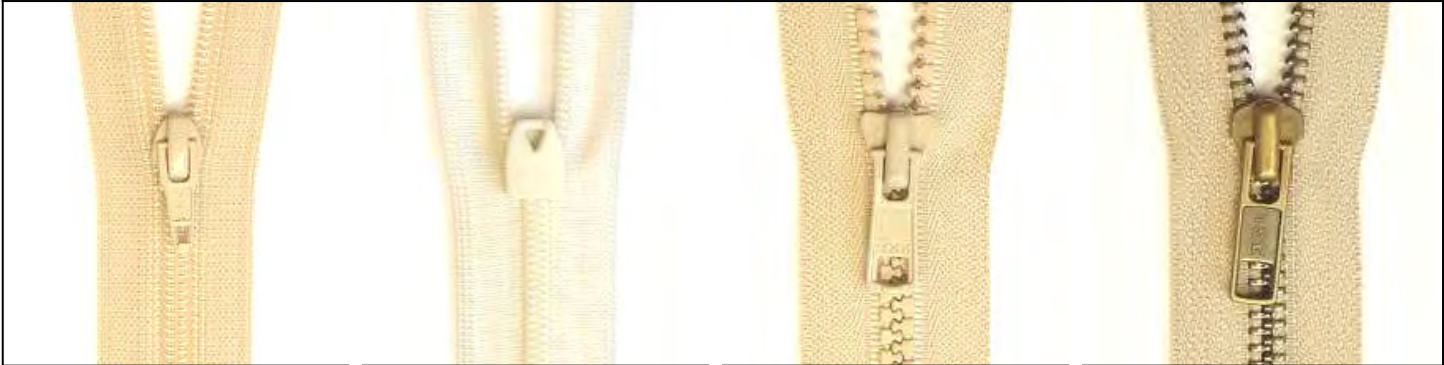

Kunststoff-Reißverschluss
Typ 0 / Spiralzahnung 3,6mm

nicht teilbar

Farben: 501/weiß, 841/rohweiß

Artikel-Nummer: Länge:

S-LON/65	65cm
S-LON/70	70cm
S-LON/75	75cm
S-LON/80	80cm
S-LON/85	85cm
S-LON/90	90cm
S-LON/100	100cm
S-LON/110	110cm
S-LON/115	115cm
S-LON/120	120cm
S-LON/130	130cm
S-LON/135	135cm
S-LON/140	140cm
S-LON/150	150cm

Weitere Längen und Farben auf Anfrage.

Kunststoff-Reißverschluss
Typ 0 / Spiralzahnung 3,6mm
mit **BETTWÄSCHESCHIEBER**

nicht teilbar

Farben: 501/weiß

Artikel-Nummer: Länge:

810102/76	76cm
810102/135	135cm
810102/155	155cm

METERWARE

Art. **45713**
10m-Rolle mit
10 Stück bereits
aufgezogener Bettwäscheschieber

nicht teilbar

Farben: 582/rohweiß, 580/schwarz

Kunststoff-Reißverschluss
Typ 10 / Profilzahnung 5,6mm

Farben: siehe Farbkennzeichen **G**

teilbar

Artikel-Nummer: Länge:

VFO-56/120	120cm
VFO-56/150	150cm

Längen von 10 - 150cm auf Anfrage.

nicht teilbar

Artikel-Nummer: Länge:

VFC-56/120	120cm
VFC-56/140	140cm

Längen von 10 - 140cm auf Anfrage.

Metall-Reißverschluss
Typ 10 / Zahnung 5,6mm

teilbar

brünierte Zahnung - Farbkennz. **H**
Art. **GKBO-120** Länge:120cm
Art. **GKBO-150** Länge:150cm

silberne Zahnung - Farbkennz. **L**
Art. **NO-56/120** Länge:120cm

Längen von 10-150cm und nicht teilbar von 10-140cm, auf Anfrage.

S-lon Kunststoff-Reißverschluss
Typ 0 / Spirale, 3,6mm, **nicht teilbar**

METERWARE

Art. **47118**
10m-Rolle mit
10 Stück bereits
aufgezogener Standardschieber

Farben: 058/marine, 154/silbergrau, 520/granat, 570/palisander, 578/maus-grau, 820/hochrot, 841/rohweiß, 070/altrosa, 501/weiß, 567/oliv, 572/sand, 580/schwarz, 839/jeans-blau, 178/lemon

METERWARE

Art. **600584**
50m-Rolle
(ohne Schieber)

Farben: 007/kamel, 058/marine, 178/lemon, 182/schiefer, 501/weiß, 519/d'rot, 527/weinrot, 546/pastellblau, 561/schlamm, 563/mittelbraun, 567/oliv, 570/palisander, 572/sand, 576/hellgrau, 580/schwarz, 811/perlrosa, 841/rohweiß

METERWARE

Art. **578758**
200m-Rolle
(ohne Schieber)

Farben: siehe Farbkennz. **A**

Standardschieber für
S-lon Meterware
Artikel-Nummer: **3200**

Farben: siehe Farbkennzeichen **A**

Bettwäscheschieber
für S-lon Meterware
Artikel-Nummer: **99535**

Farben: 582/rohweiß, 580/schwarz