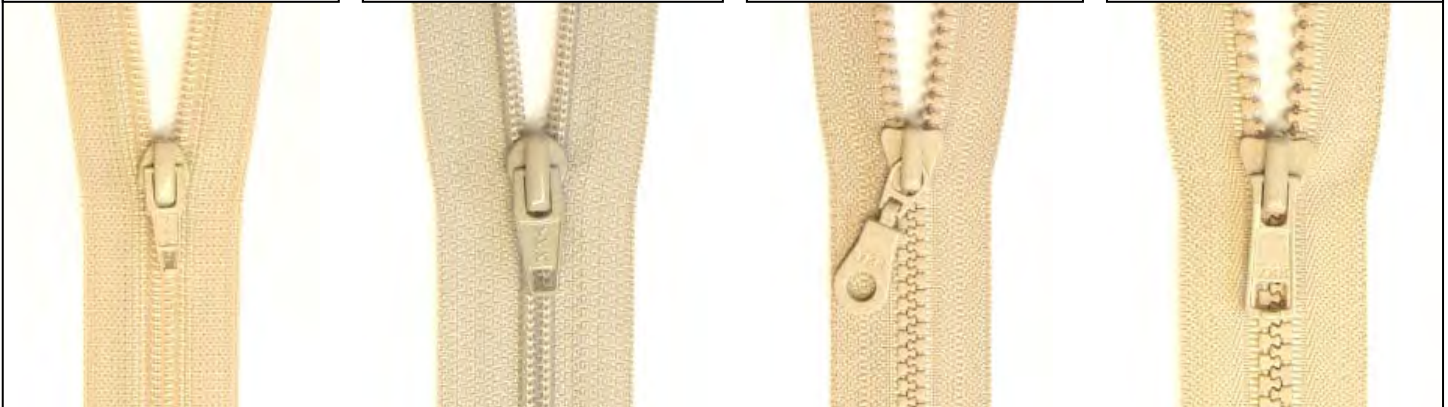

Kunststoff-Reißverschluß
Typ 0 / Spiralzahnung 3,6mm

teilbar

Farben: siehe Farbkennzeichen **K**

Artikel-Nummer:	Länge:
CSO-36/25	25cm
CSO-36/30	30cm
CSO-36/35	35cm
CSO-36/40	40cm
CSO-36/45	45cm
CSO-36/50	50cm
CSO-36/55	55cm
CSO-36/60	60cm
CSO-36/65	65cm
CSO-36/70	70cm
CSO-36/75	75cm
CSO-36/80	80cm

KW002 knauf textil 07/2017

Kunststoff-Reißverschluß
Typ 10 / Spiralzahnung 5,6mm

teilbar

Farben: siehe Farbkennzeichen **I**

Artikel-Nummer:	Länge:
CFO-56/25	25cm
CFO-56/30	30cm
CFO-56/35	35cm
CFO-56/40	40cm
CFO-56/45	45cm
CFO-56/50	50cm
CFO-56/55	55cm
CFO-56/60	60cm
CFO-56/65	65cm
CFO-56/70	70cm
CFO-56/75	75cm
CFO-56/80	80cm

Kunststoff-Reißverschluß
Typ 5 / Profilzahnung 4,5mm
mit PENDELGRIFFSCHIEBER

teilbar

Farben: siehe Farbkennzeichen **J**

Artikel-Nummer:	Länge:
VSO-36/25	25cm
VSO-36/30	30cm
VSO-36/35	35cm
VSO-36/40	40cm
VSO-36/45	45cm
VSO-36/50	50cm
VSO-36/55	55cm
VSO-36/60	60cm
VSO-36/65	65cm
VSO-36/70	70cm
VSO-36/75	75cm
VSO-36/80	80cm

Alle Abbildungen ca. 20% verkleinert.

Kunststoff-Reißverschluß
Typ 10 / Profilzahnung 5,6mm

teilbar

Farben: siehe Farbkennzeichen **G**

Artikel-Nummer:	Länge:
VFO-56/25	25cm
VFO-56/30	30cm
VFO-56/35	35cm
VFO-56/40	40cm
VFO-56/45	45cm
VFO-56/50	50cm
VFO-56/55	55cm
VFO-56/60	60cm
VFO-56/65	65cm
VFO-56/70	70cm
VFO-56/75	75cm
VFO-56/80	80cm

Lieferbare Sonderanfertigungen:
Kugelstab, Wendegriff, Pendelgriff