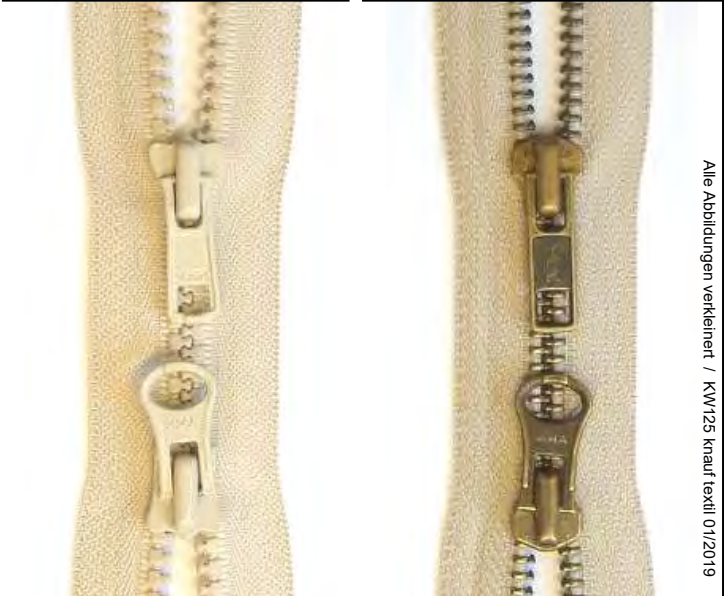

Kunststoff-Reißverschluss
Typ 10 / Profilzahnung 5,6mm
ZWEIWEGE

teilbar

Farben: siehe Farbkennzeichen **G**
(nicht in Farbe 078)

Artikel-Nummer: Länge:

650535/120	120cm

Längen von 10-150cm und nicht teilbar von 10-140cm, auf Anfrage.

Metall-Reißverschluss Typ 10
Zahnung 5,6mm - **ZWEIWEGE**

teilbar

brünierte Zahnung - Farbkennz. **H**
Art. **593552/120** Länge:120cm

silberne Zahnung - Farbkennz. **L**
Art. **NMO-56/120** Länge:120cm

Längen von 10-150cm und nicht teilbar von 10-140cm, auf Anfrage.

Alle Abbildungen verkleinert / KW125 knauf textil 01/2019