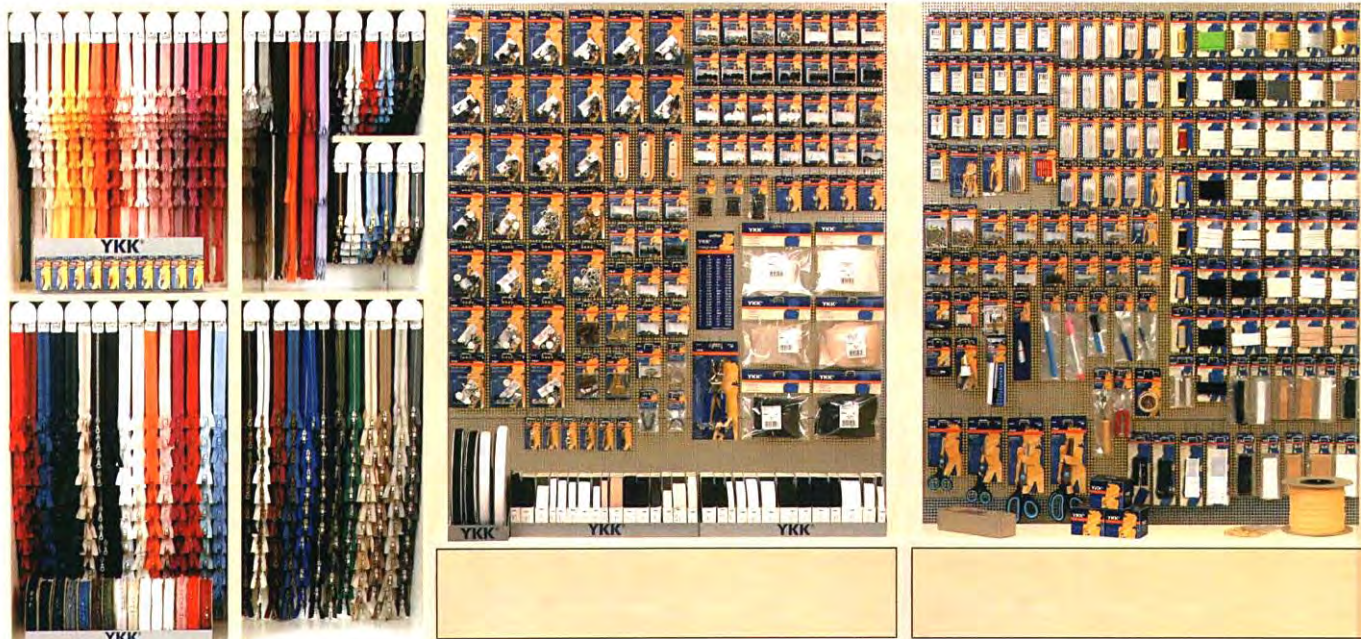

Typ 966 mit Kunststoffreißverschlüssen bestückt

Typ 965/3 1/2R mit Metallreißverschlüssen bestückt

Typ Lochwand mit YKK – Elastikartikeln u. Hartkurzwaren bestückt

Typ Lochwand mit YKK – Elastikartikeln u. Hartkurzwaren bestückt

Die Höhenangaben beziehen sich auf Verkaufseinrichtungen ohne Rollen (Rollenzugabe ca. 5cm). Sie können die Verkaufseinrichtungen in Zusammenstellung und Einteilung beliebig kombinieren. Die Lochwand ist nur ohne Rollen lieferbar.

Andere Maße in Breite und Höhe sind gegen Aufpreis lieferbar.

KW234 knauf textil 12/2021

Artikelnummer:	Typ:	Höhe in cm:	Breite in cm:	Tiefe in cm:
(71803)	965	165 cm	50 cm	36 cm
(71804)	965/3	165 cm	50 cm	36 cm
(601849)	965/3 1/2R	165 cm	50 cm	36 cm
(601855)	965/3 1/2L	165 cm	50 cm	36 cm
(71806)	966	165 cm	60 cm	36 cm
(71805)	966/3	165 cm	60 cm	36 cm
(601848)	966/3 1/2R	165 cm	60 cm	36 cm
(601854)	966/3 1/2L	165 cm	60 cm	36 cm
(90102)	Lochwand	165 cm	125 cm	36 cm