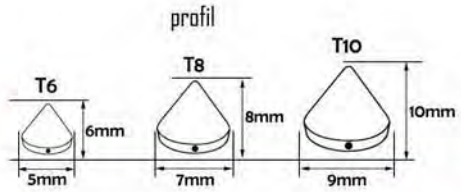

Tendance

ABS