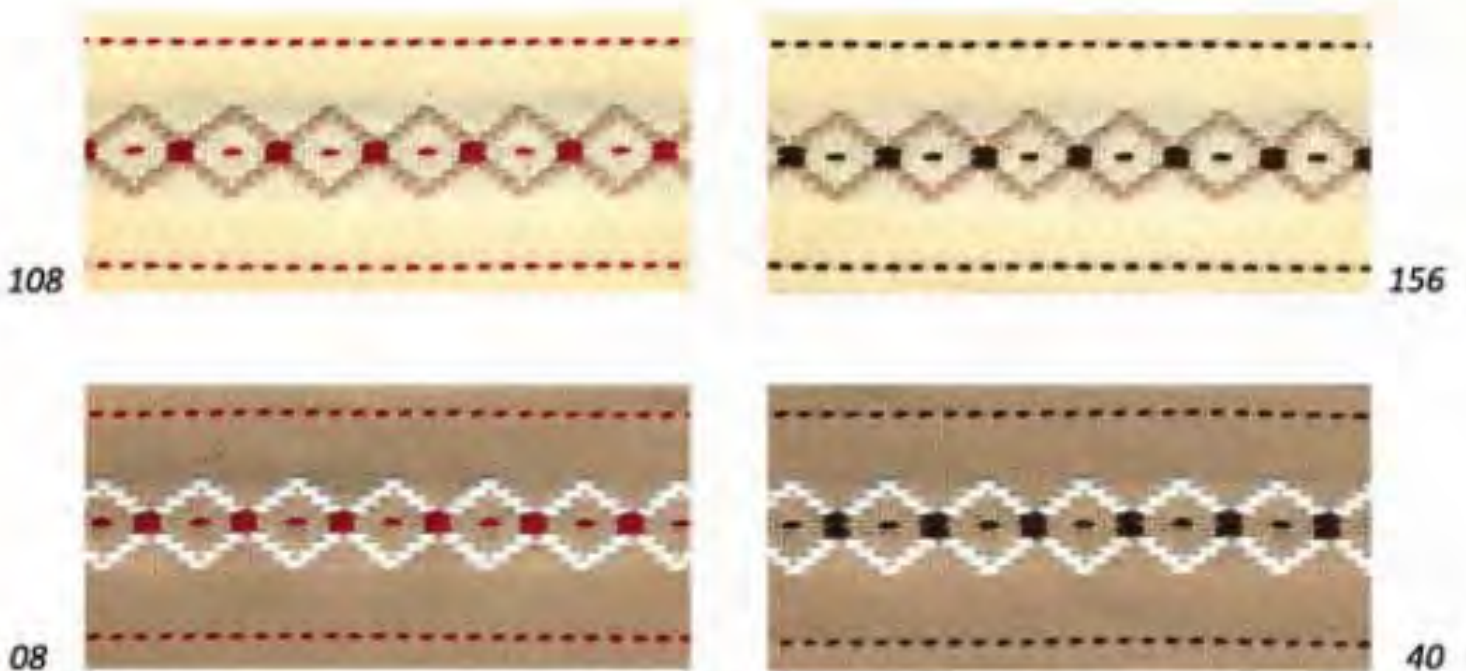

# GALON FANTASIES «LOSANGES»

100% Polyester - Taille 12 & 38 mm  
Bobine de 10 ou 15 m - Cdt «B»

Réf SM4718/12

Taille 12 mm - Bobine de 15 m

Réf SM4718/38

Taille 38 mm - Bobine de 10 m - Disponible uniquement dans ces 4 coloris