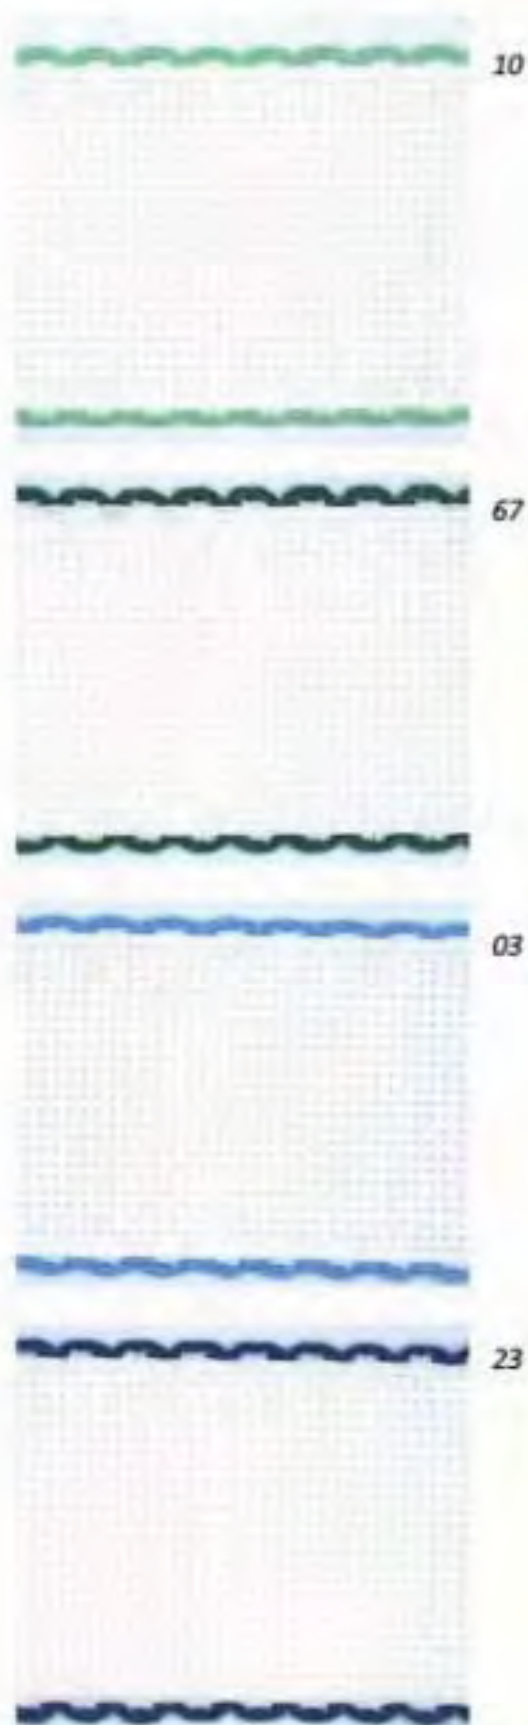

08

27

BANDE AIDA

Réf. SM4556

100 % Polyester - Taille 50 mm

Disquette de 25 m - Cdt "D"

GALON ASPECT GROS GRAIN

Réf. 7459