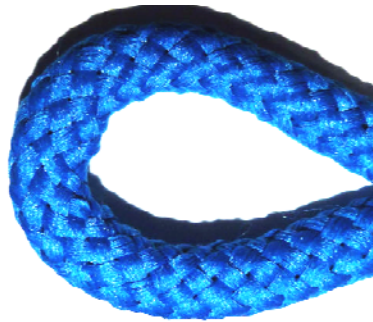

Art. **910794**

YKK – Polyesterkordel  
geflochten, Ø: ca. 4mm  
Aufmachung: 25m - Rolle

Farben:

501/weiß, 580/schwarz,  
027/blau, 088/braun,  
565/oliv, 577/grau, 820/rot

Baumwollkordel  
geflochten, Ø ca. 10mm

Flechtkordel  
Material: 100% Polyester

Art. **SM686/8**  
Ø ca. 8mm 15m-Spule

Art. **SM687/11**  
Ø ca. 11mm 15m-Spule

Farben: 01/weiß, 08/rot, 14/schwarz, 16/anisgrün, 20/stahlblau, 21/lavendelblau, 23/marine, 24/königsblau, 31/hellgrau, 38/anthrazit, 40/beige, 51/ecru, 53/khaki, 62/hellbraun, 72/bordeaux, 74/hellrosa, 78/himbeere, 83/orange