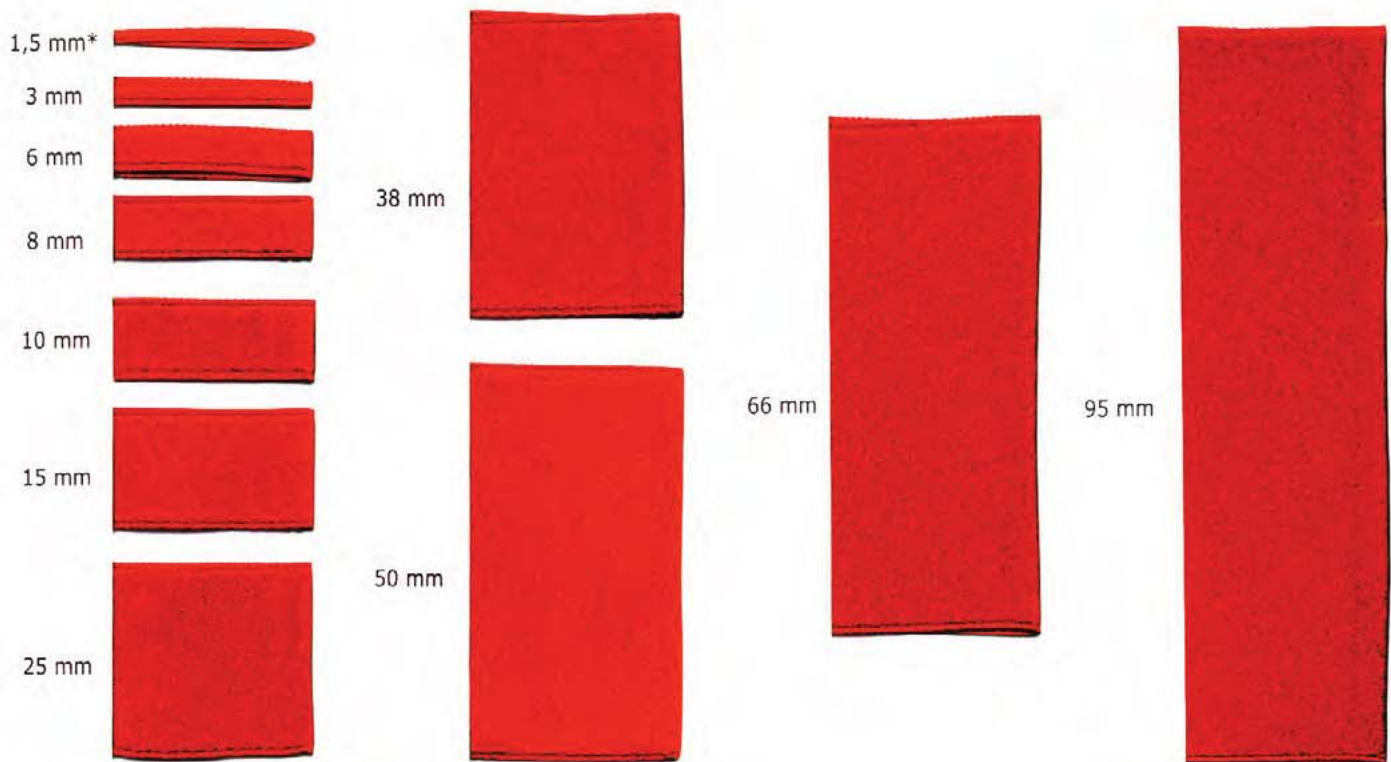

Conditionnement / Put up	Largeurs / Widths
25 m	6 8 10 15 25 38 50 66 95 mm
50 m	1,5 * 3 mm
100 m	15 25 38 50 66 95 mm
200 m	10 mm
250 m	8 mm
300 m	6 mm
600 m	3 mm
1000 m	1,5 mm *

NOTA

- En largeurs 66 et 95 mm, seuls ces coloris sont tenus sur stock.
  Minimum de commande dans les autres coloris: 500 m en 66 ou 95 mm.
- En largeur 1,5 mm, seuls ces coloris sont tenus sur stock.
  Minimum de commande dans les autres coloris: 6000 m en 1,5 mm.

IMPORTANT NOTICE

- Widths 66 and 95 mm are available on stock in these colours.
  Minimum order in other colours: 500 m in 66 or 95 mm
- Width 1,5 mm is available on stock in these colours.
  Minimum order in other colours: 6000 m in 1,5 mm.