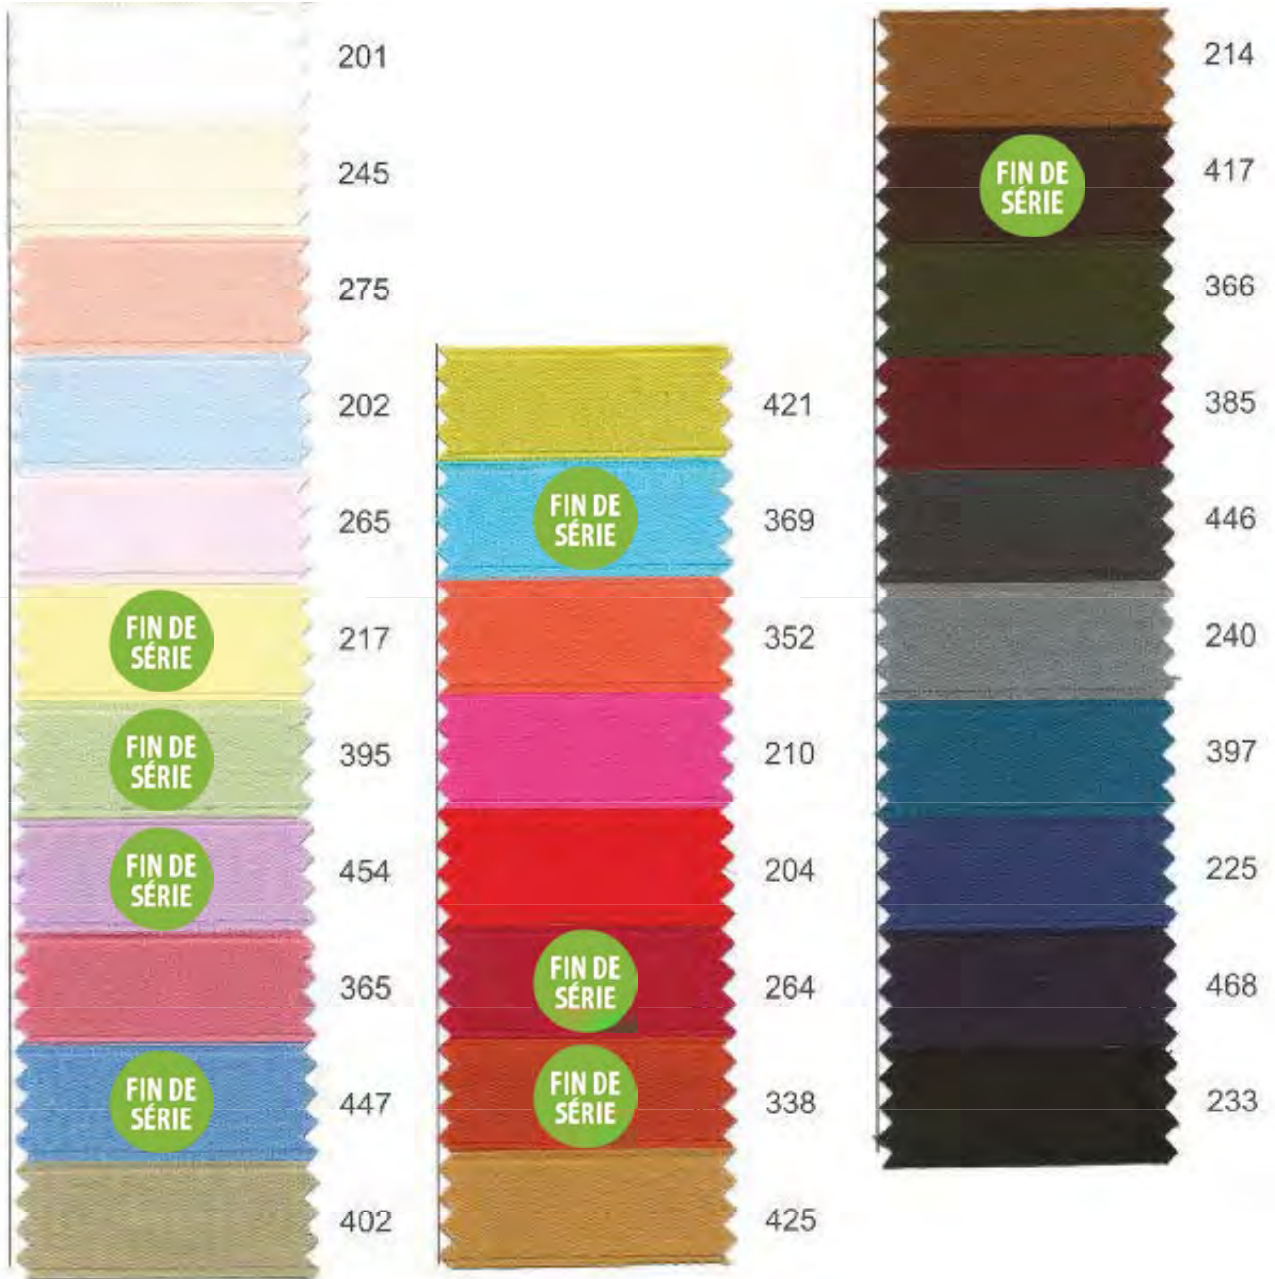

Conditionnement sur stock sauf Col. 001 Put up available on stock except Col. 001		Largeurs/Widths
20 m	300 m	6 mm
20 m	200 m	10 mm
20 m	100 m	15 mm
20 m	100 m	20 mm
20 m	100 m	25 mm
<i>Disquette</i> Roll	<i>Bobine</i> Roll	<i>Bague</i> Roll

Tout autre coloris sur demande avec minimum de commande, voir au dos.
Any other colour on demand with minimum order, see at the back.