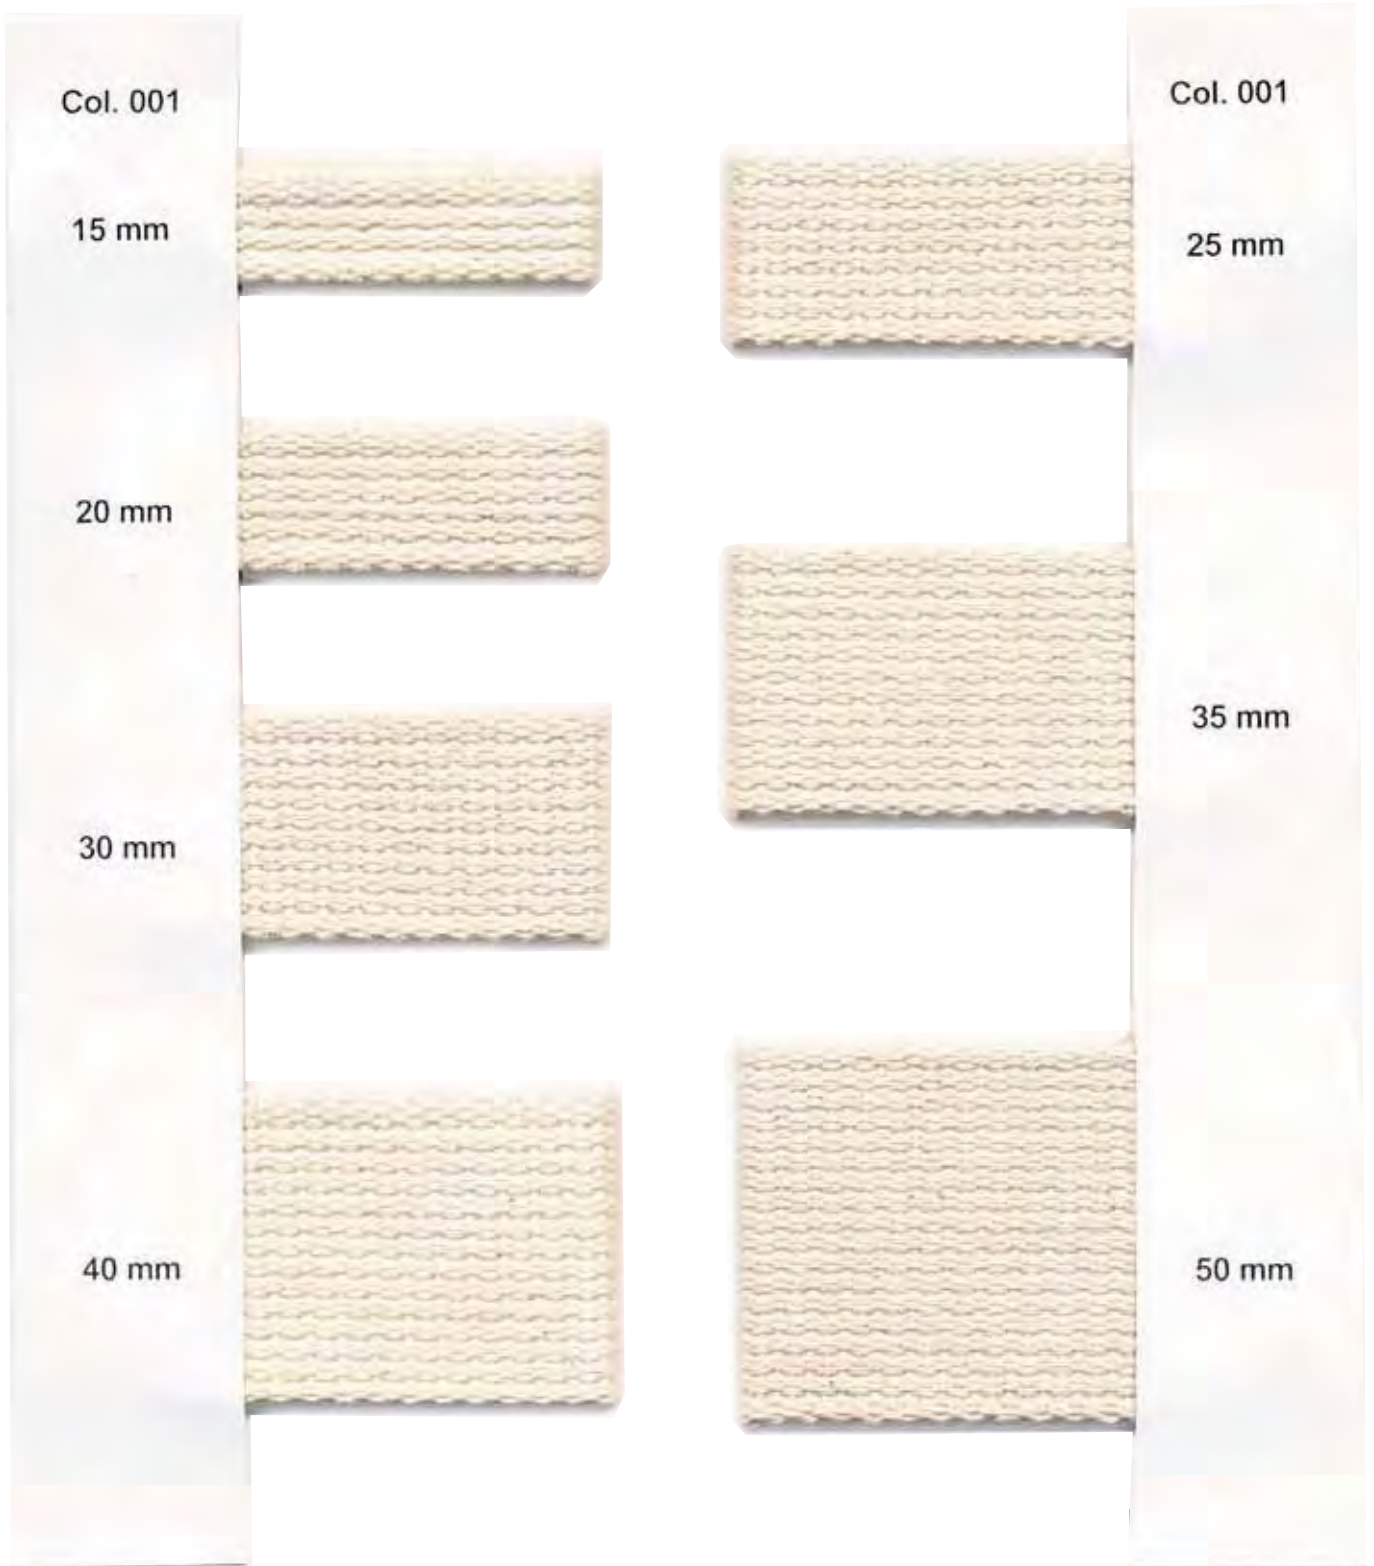

Atelier de teinture intégré. Tout autre coloris sur demande avec minimum de commande, voir au dos.
Integrated dyeing section. Any other colour on demand with minimum order, see at the back.

Conditionnement / Put up	Largeur / Width
10 m	15 - 25 - 35 - 40 mm
50 m	20 - 25 - 30 - 35 - 40 - 50 mm