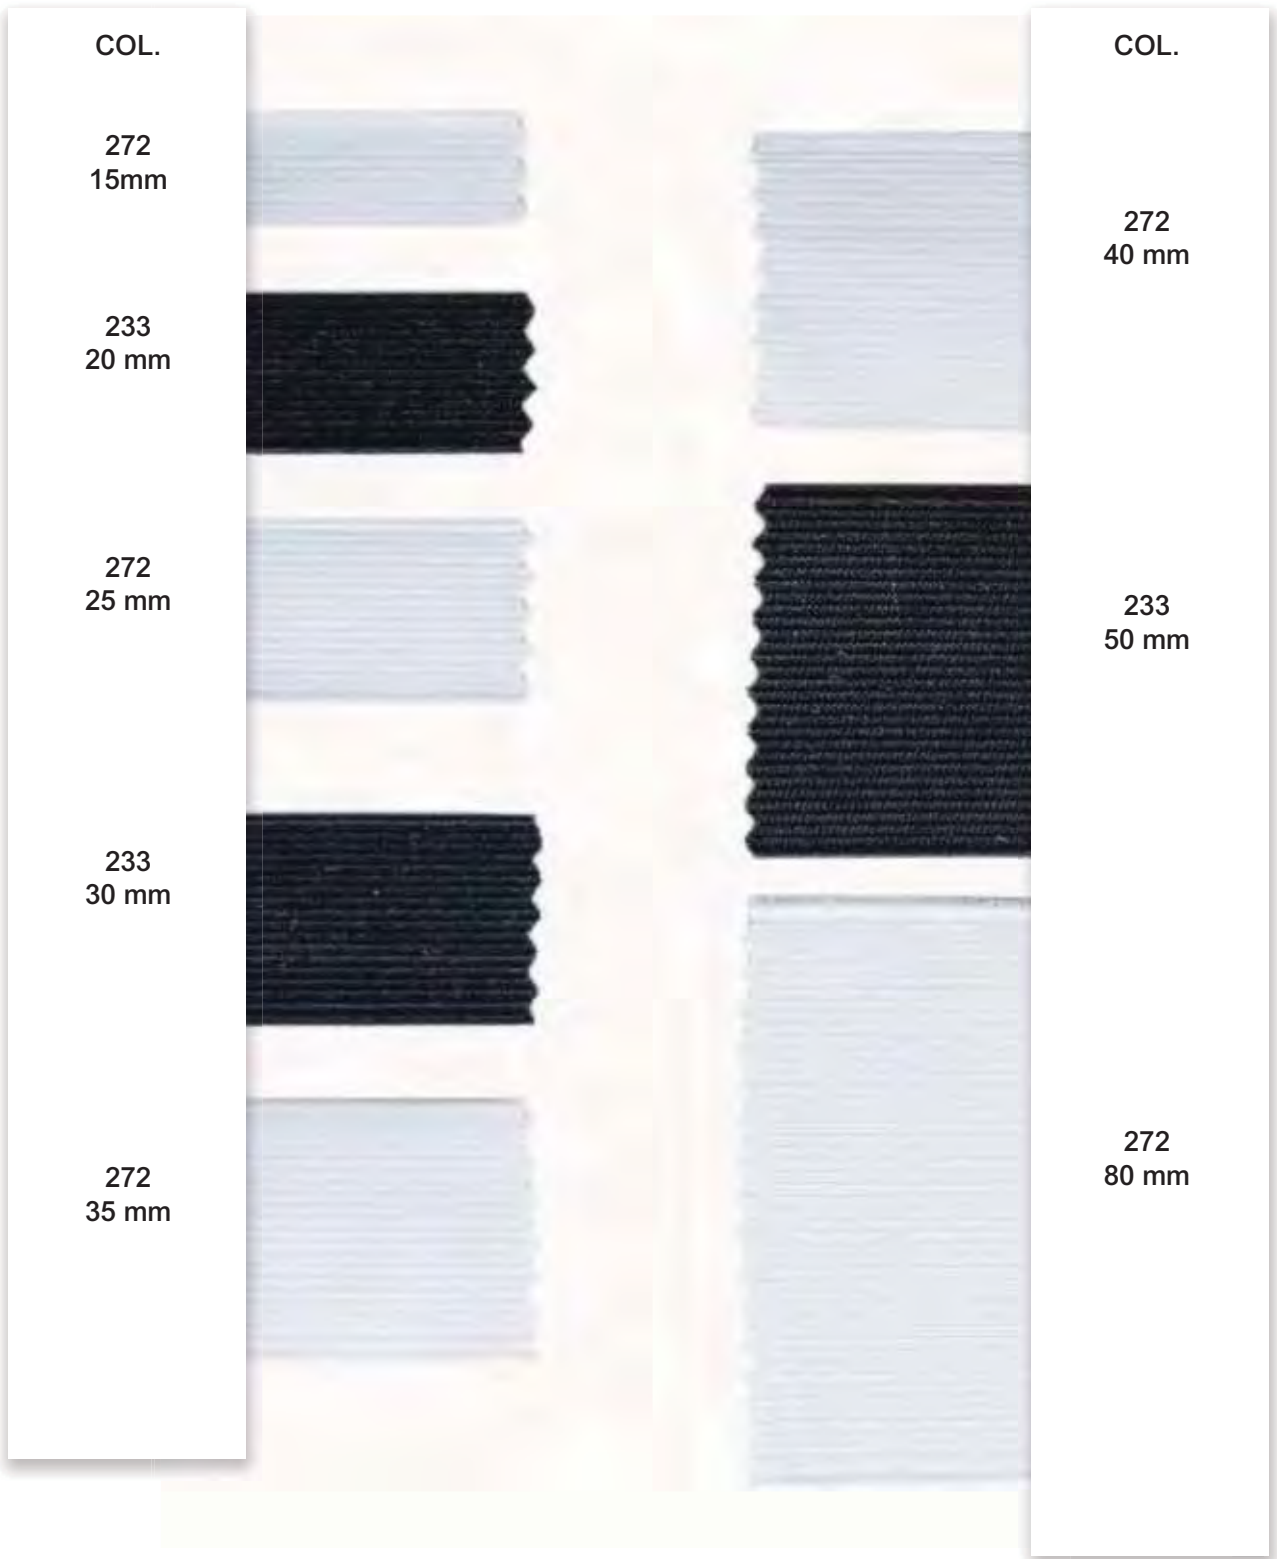

Largeurs / Widths

Largeurs / Widths

10 mm

15 mm

20 mm

25 mm

35 mm

50 mm

30 mm

40 mm

60 mm

REF. SA5310

Elastique cotelé / Ribbed elastic
75% POLYESTER - 25% ELASTODIENE

col. 201 blanc / white + col. 233 noir / black

Conditionnement sur stock Put up available on stock	Largeurs / Widths
25 - 100 m	10 mm
25 - 50 m	15 - 20 - 25 - 30 - 35 - 40 mm
10 - 50 m	50 - 60 mm