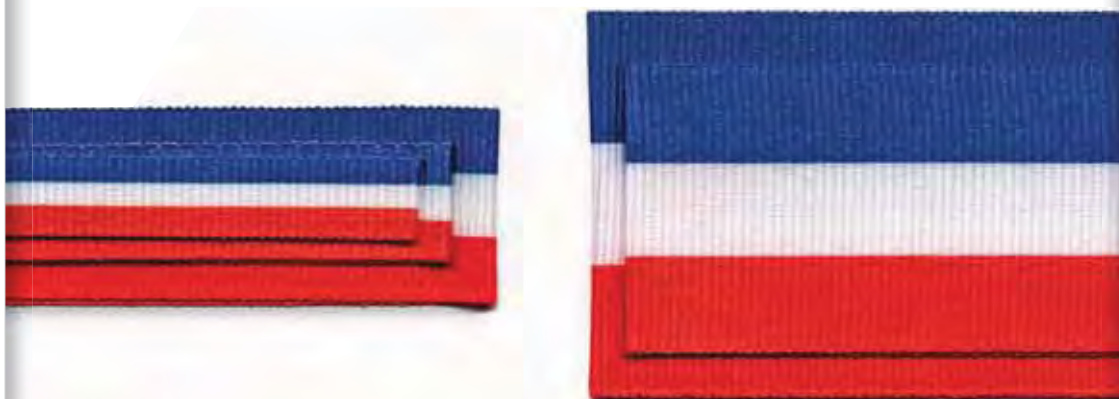

COL.

950
10 mm
15 mm
25 mm

38 mm
50 mm

951