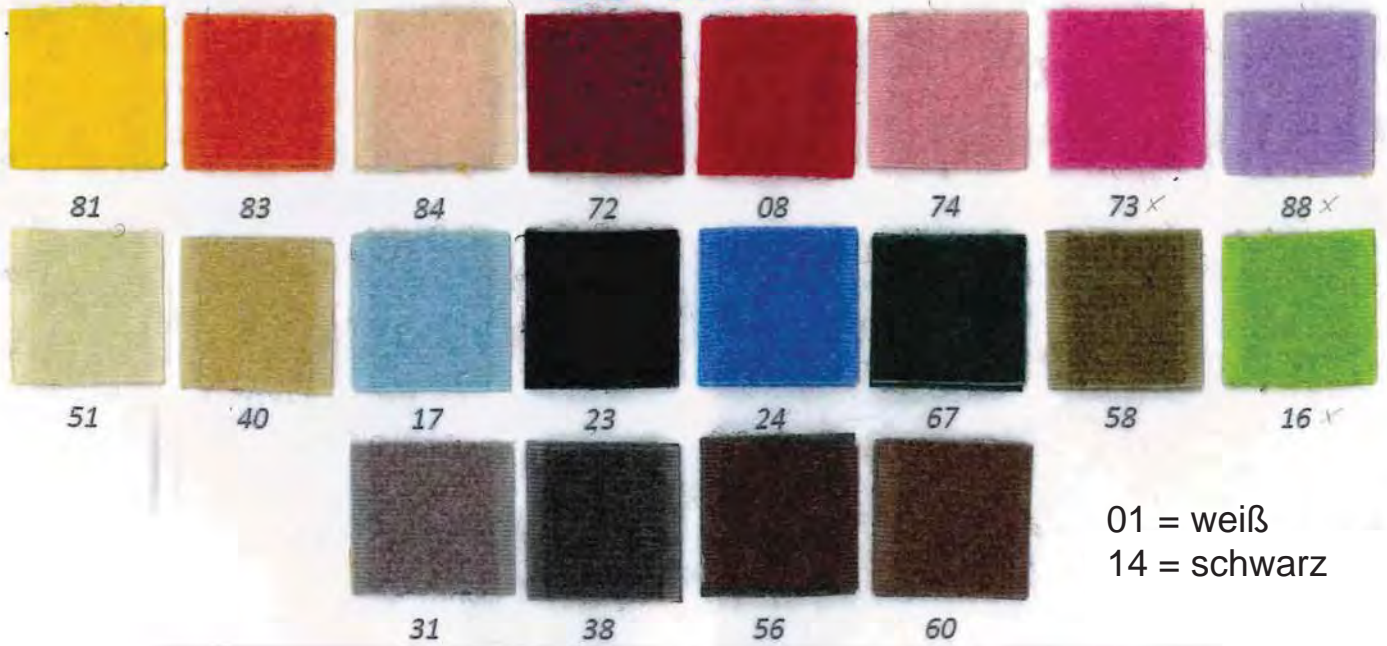

FERMETURES ACCROCHANTES A COUDRE

20 MM COULEURS

100% Polyamide

25 MTS

SM10001/20-J

Hakenband
20mm

25m / Rolle P.p.m.€

SM10002/20-J

Fluschband
20mm

25m / Rolle P.p.m.€

zum annähen