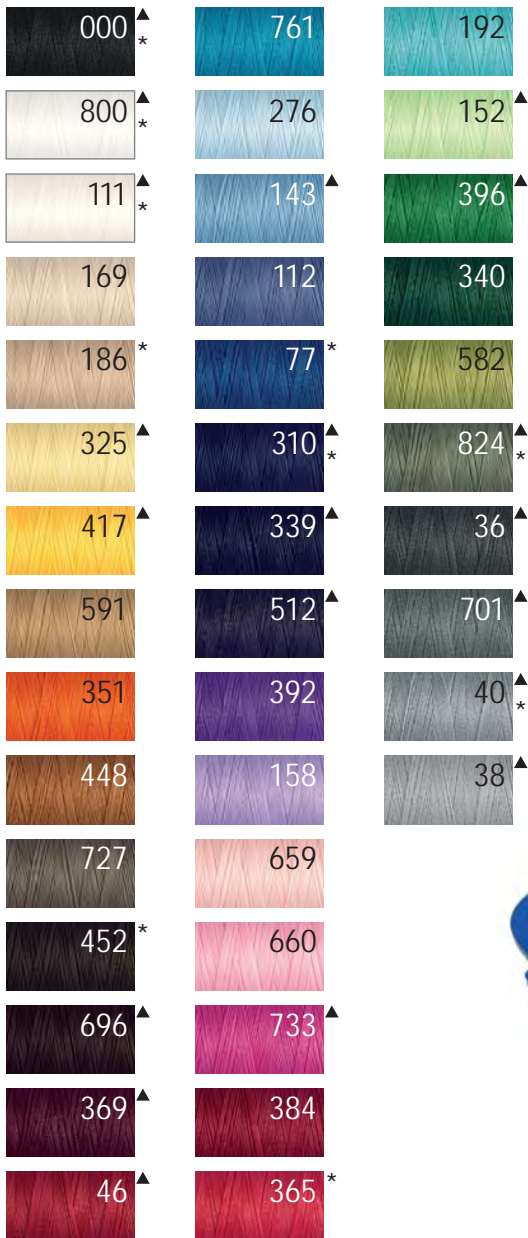

## Farbauswahl

Leichte Farbabweichungen möglich.

## Universal-Nähfaden

- Universalnähfaden für alle Haushaltsnämaschinen
- saubere Spulen durch Zellophanierung
- 100 % Polyester
- Stärke No. 120
- Farbauswahl:  
Toldi 500 m erhältlich in 40 Farben  
Toldi 1.000 m erhältlich in 10 Farben \*

## Aktionspräsentation

- stabiles Füllkörbchen
- platzsparend, effektiv, bequem
- Körbchen mit 200 Spulen Toldi 500 m in 20 Farben ▲  
oder
- Körbchen mit 100 Spulen Toldi 1.000 m in 10 Farben \*

Maße: H: 15 cm, B: 25,5 cm, T: 37 cm

Art.	Artikel	Liefereinheit
— 707589	Toldi 500 m	Karton mit 10 Spulen
— 707597	Toldi 1.000 m	Karton mit 10 Spulen
— 700703	Toldi Korb 500 m	Korb mit 200 Spulen 500 m in 20 Farben ▲
— 700720	Toldi Korb 1.000 m	Korb mit 100 Spulen 1.000 m in 10 Farben *