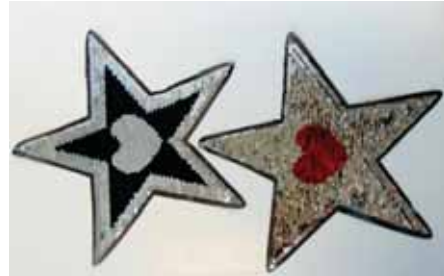

NEU
NEW

Wendepailletten / *Reversible sequins*

NEU
NEW

Wendepailletten / *Reversible sequins*

LM-9896 Schmetterling / *Butterfly*

Größe / *size* ca. 22 x 18 cm

LM-9897 Stern / *Star*

Größe / *size* ca. 29 x 29 cm

LM-9898 Love / *Love*

Größe / *size* ca. 25 x 12 cm

LM-9899 Herz+Happy / *Heart+Happy*

Größe / *size* ca. 21 x 21 cm

LM-9900 Herz+Sterne / *Heart+stars*

Größe / *size* ca. 19 x 19 cm

LM-9901 Smile / *Smile*

Größe / *size* ca. 20 x 20 cm

LM-9902 Tiger / *Tiger*

Größe / *size* ca. 19 x 19 cm